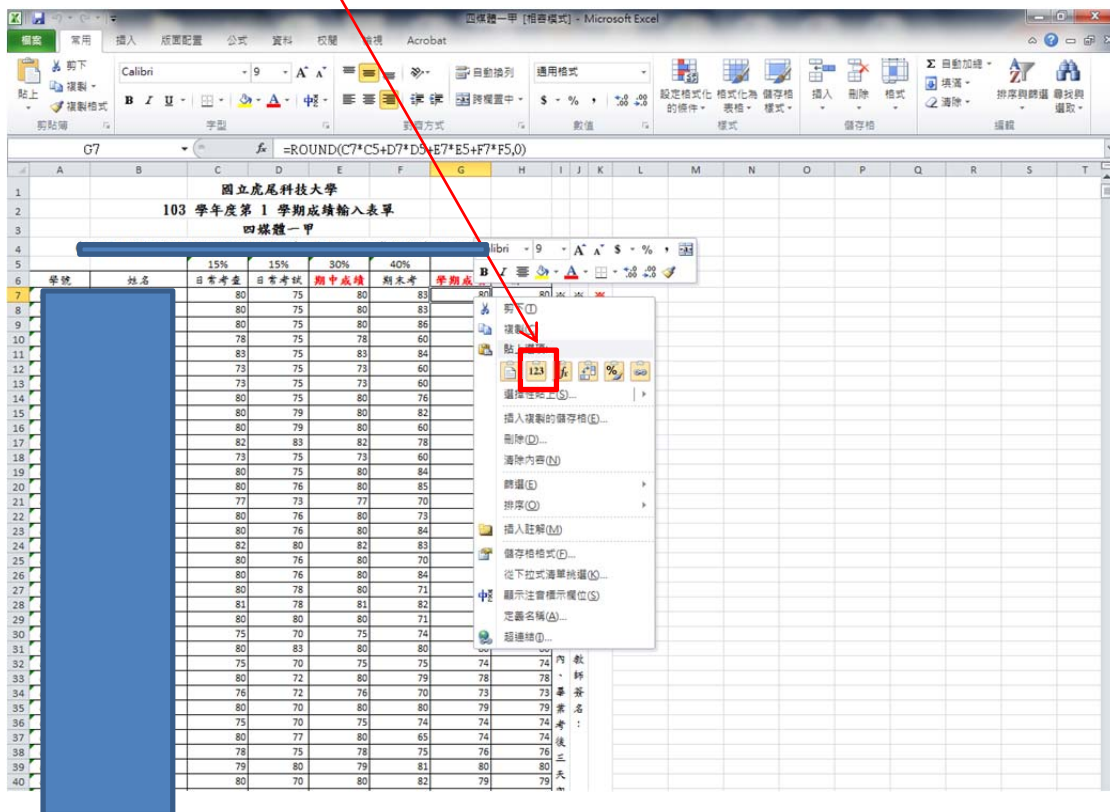

※上傳學期成績時，「學期成績」欄位應為「數值」，不能為「公式」。

1.學期成績欄位帶有公式，應要單純「數值」。

2.將帶有公式的成績「複製-選擇性貼上」「數值」。

### 3. 學期成績欄位為「數值」- 正確！

國立虎尾科技大學  
103 學年度第 1 學期成績輸入表單  
四媒體一甲

學號	姓名	15% 日常考量	15% 日常考試	30% 期中成績	40% 期末考	學期成績	備註
7		80	75	80	8	80	
8		80	75	80	8	80	
9		80	75	80	8	80	
10		78	75	78	6	70	
11		83	75	83	8	82	
12		73	75	73	6	68	
13		73	75	73	6	68	
14		80	75	80	7	78	
15		80	79	80	8	81	
16		80	79	80	6	72	
17		82	83	82	7	81	
18		73	75	73	6	68	
19		80	75	80	8	81	
20		80	76	80	8	81	
21		77	73	77	7	74	
22		80	76	80	7	77	
23		80	76	80	8	81	
24		82	80	82	8	82	
25		80	76	80	7	79	
26		80	76	80	8	81	
27		80	78	80	7	76	
28		81	78	81	8	81	
29		80	80	80	7	76	
30		75	70	75	7	74	
31		80	83	80	8	80	
32		75	70	75	7	74	
33		80	72	80	7	78	
34		76	72	76	7	73	
35		80	70	80	8	79	
36		75	70	75	7	74	
37		80	77	80	6	74	
38		78	75	78	7	76	
39		79	80	79	8	80	
40		80	70	80	8	79	
41		80	80	80	6	74	
42		83	80	83	8	83	
43		50	50	50	7	61	