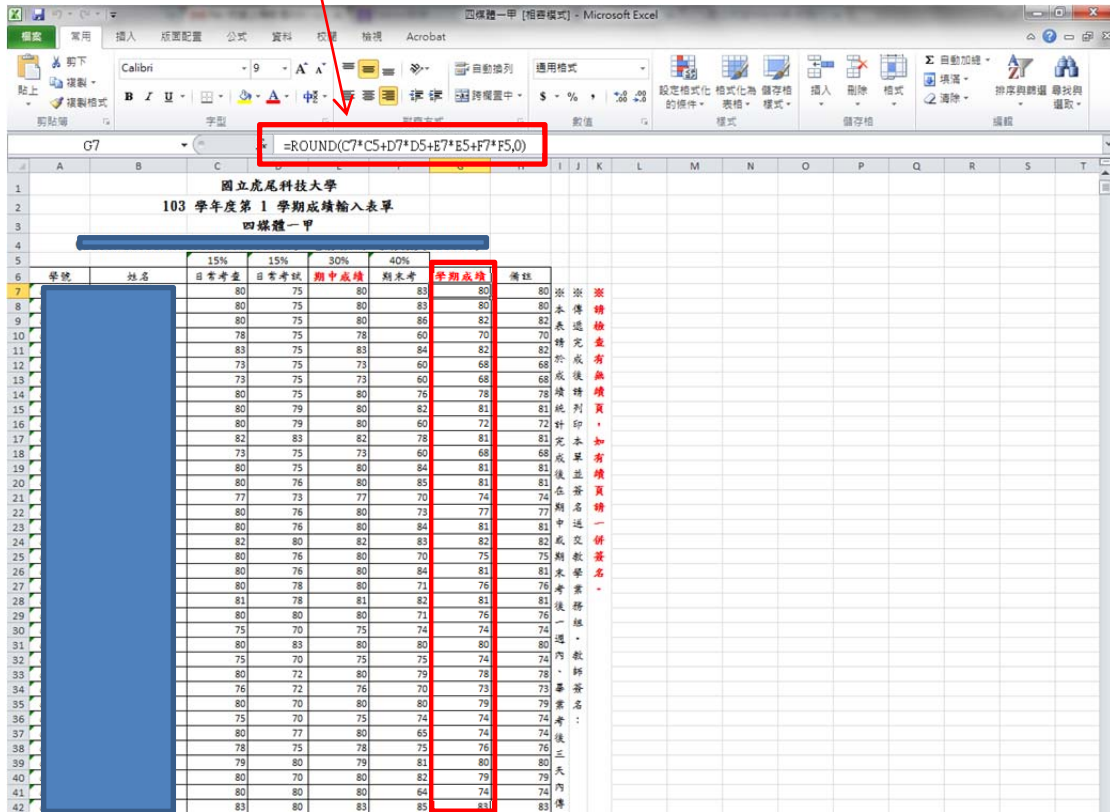

※上傳學期成績時，「學期成績」欄位應為「數值」，不能為「公式」。

1.學期成績欄位帶有公式，應要單純「數值」。

2.將帶有公式的成績「複製-選擇性貼上」「數值」。

### 3. 學期成績欄位為「數值」- 正確！

國立虎尾科技大學  
103 學年度第 1 學期成績輸入表單  
四媒體一甲

學號	姓名	15% 日常考量	15% 日常考試	30% 期中成績	40% 期末考	學期成績	備註
7		80	75	80	8	80	
8		80	75	80	8	80	
9		80	75	80	8	80	
10		78	75	78	6	70	
11		83	75	83	8	82	
12		73	75	73	6	68	
13		73	75	73	6	68	
14		80	75	80	7	78	
15		80	79	80	8	81	
16		80	79	80	6	72	
17		82	83	82	7	81	
18		73	75	73	6	68	
19		80	75	80	8	81	
20		80	76	80	8	81	
21		77	73	77	7	74	
22		80	76	80	7	77	
23		80	76	80	8	81	
24		82	80	82	8	82	
25		80	76	80	7	79	
26		80	76	80	8	81	
27		80	78	80	7	76	
28		81	78	81	8	81	
29		80	80	80	7	76	
30		75	70	75	7	74	
31		80	83	80	8	80	
32		75	70	75	7	74	
33		80	72	80	7	78	
34		76	72	76	7	73	
35		80	70	80	8	79	
36		75	70	75	7	74	
37		80	77	80	6	74	
38		78	75	78	7	76	
39		79	80	79	8	80	
40		80	70	80	8	79	
41		80	80	80	6	74	
42		83	80	83	8	83	
43		50	50	50	7	61	